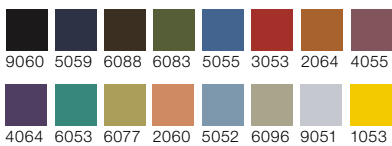

13812 Detail appr. 100 x 100 cm

9060 8073 8072 8079 8078 8071

8063 5073 7060 5094

13850 Detail appr. 100 x 100 cm

9060 8070 8067 8065 9062 8056 8064

8080 8062 9061 8060 8061 white

DESIGN GUIDE | 08 SEASIDE IMPRESSIONS

13802 Detail appr. 100 x 100 cm

13848 Detail appr. 100 x 100 cm

13819 Detail appr. 90 x 66 cm

DESIGN GUIDE | 08 SEASIDE IMPRESSIONS

13837 Detail appr. 100 x 100 cm

13844 Detail appr. 130 x 130 cm

13847 Detail appr. 247 x 100 cm