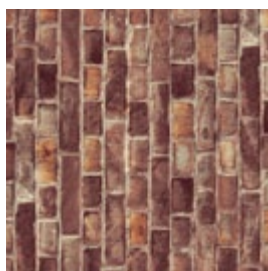

Bitte beachten Sie, dass die in dieser Kollektion dargestellten Farben nur annähernd den tatsächlichen Teppichbodenfarben entsprechen. Verwenden Sie bitte unsere originalen Farbmuster.

Wir raten bei fotorealistischen Designs von Druck auf Struktur- und Schlingenqualitäten ab. Unsere Teppichböden sind ausschließlich für die Verlegung in Innenräumen geeignet.

Please note that colours in this printed brochure are approximate. For correct colours please refer to our colour samples.

We do not recommend to print fotorealistic designs on loop pile or structured qualities. Our carpet is suitable for indoor use only.

Notez que les couleurs représentées dans cette collection sont approximatives par rapport aux couleurs réelles. S'il vous plait utiliser notre nuancier original.

Pour les dessins photo réalistes nous vous déconseillons de l'imprimer sur les qualités structurés et qualité bouclés. Nos moquettes sont uniquement appropriées pour l'installation à l'intérieur.

13855

Repeat appr. 200 x 137,2 cm

Detail appr. 100 x 100 cm

3063 3061 3060 3051 2061 2074

8064 8063 8061 8050