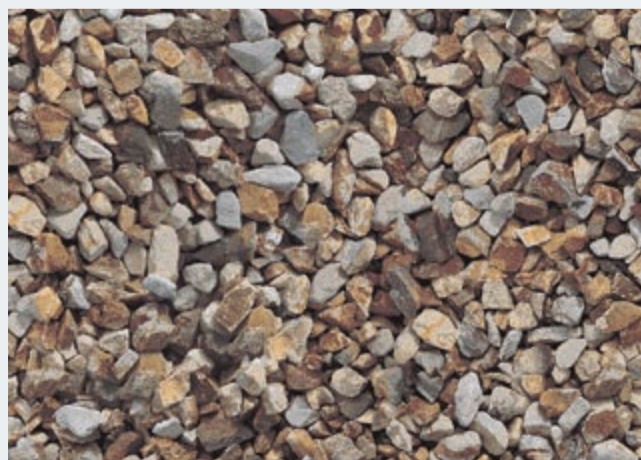

13819 Detail appr. 90 x 66 cm