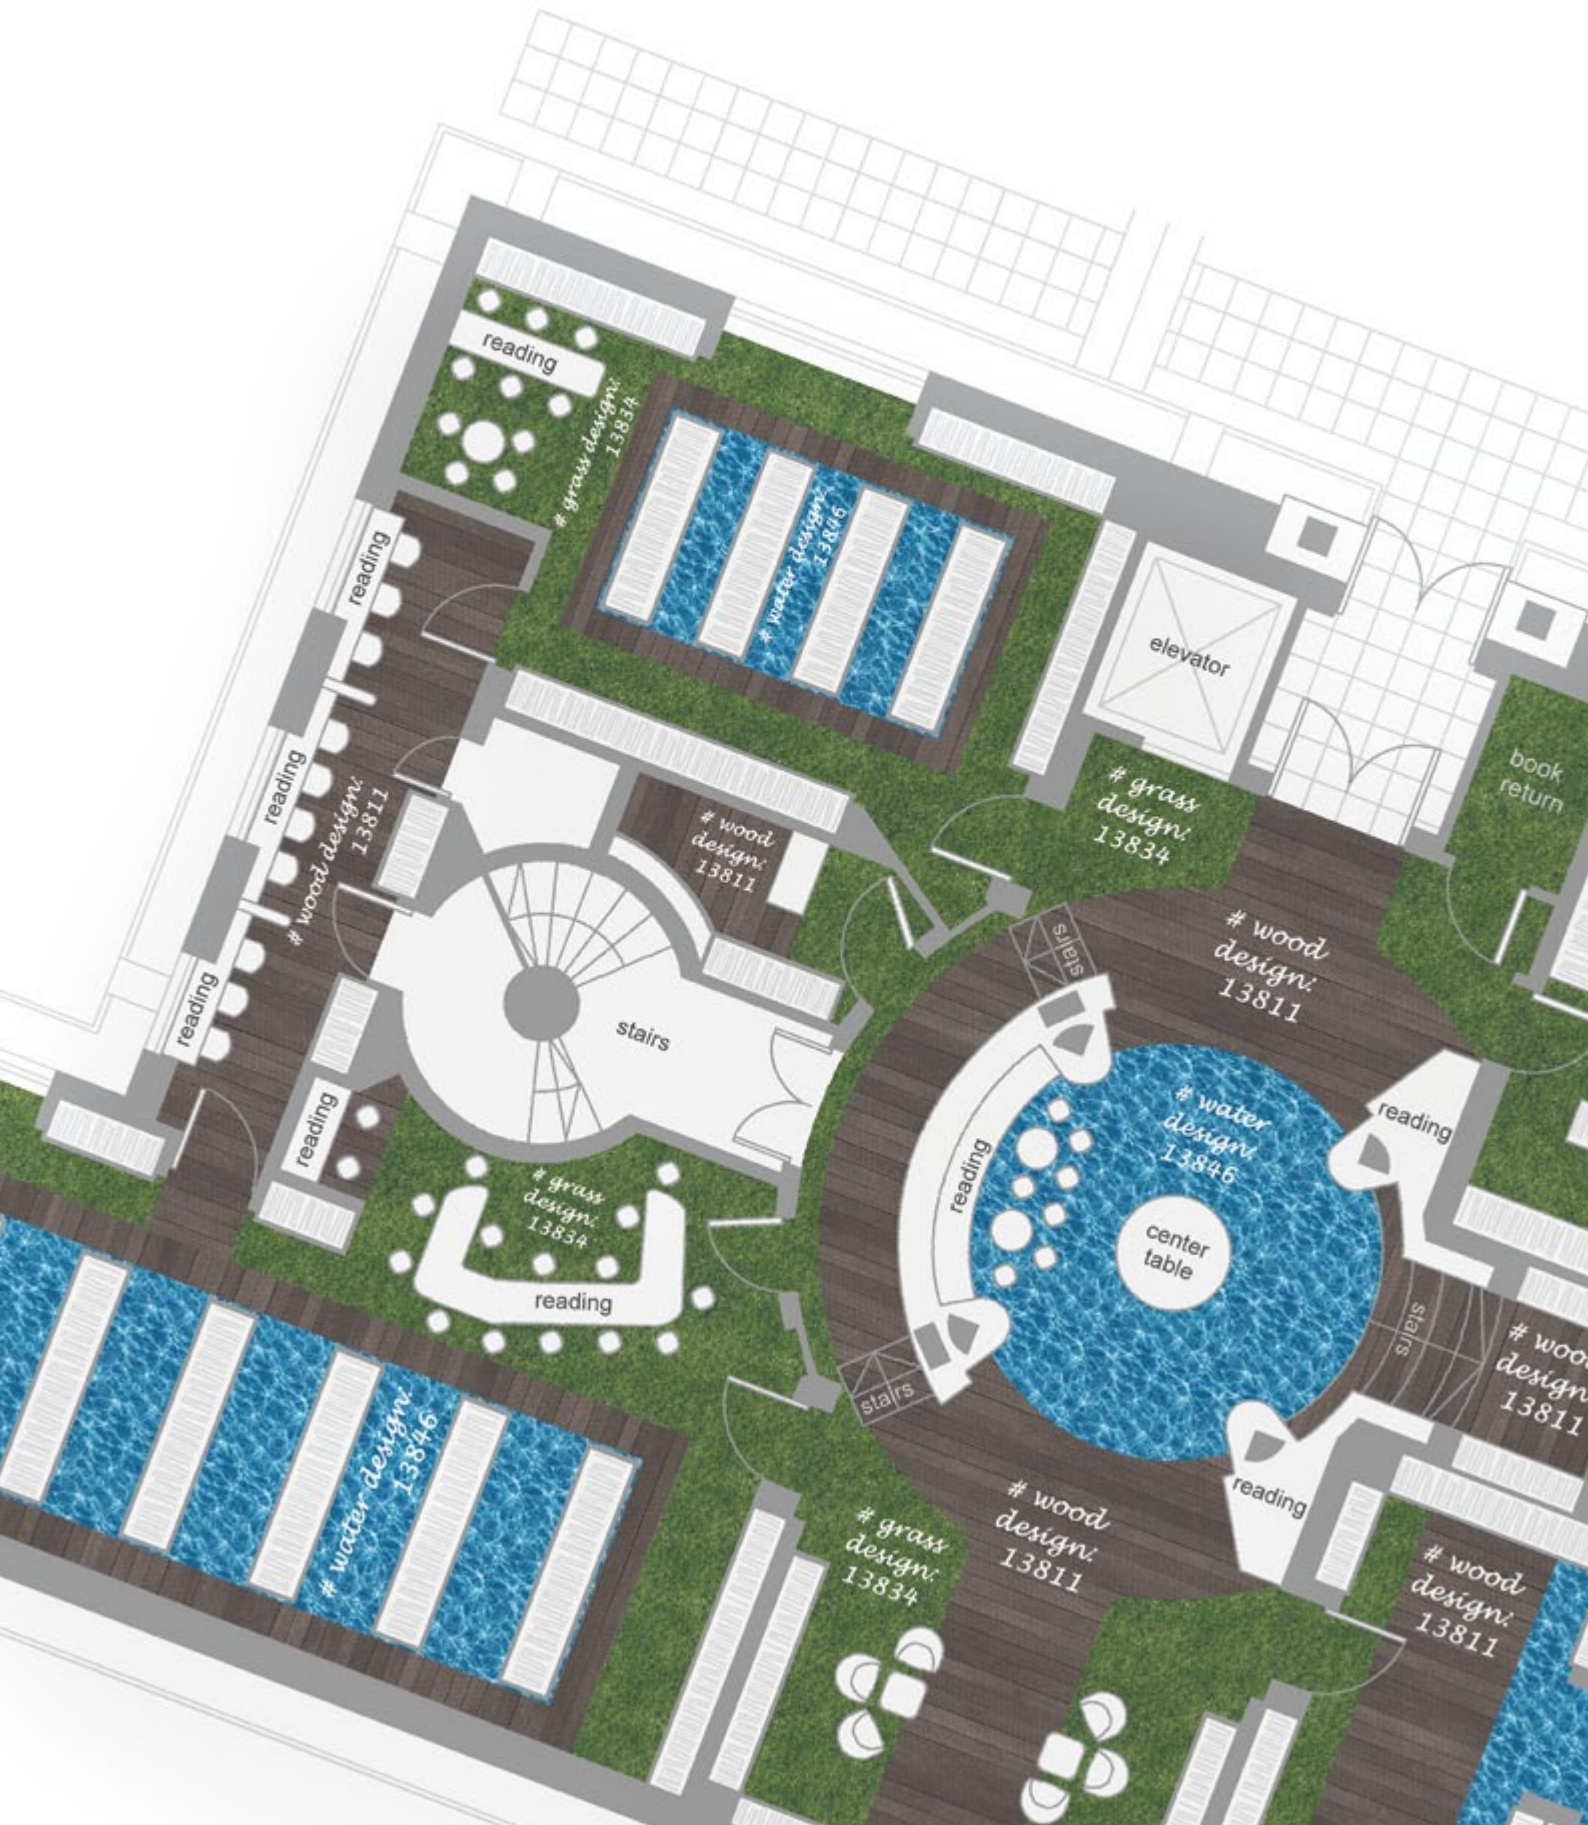

9060 8073 8065 8066 8071 8062

living GARDEN

DESIGN GUIDE | 08 LIVING GARDEN

13834 Detail appr. 66 x 66 cm

6072 6067 6112 6108 6102 6075

13811 Detail appr. 100 x 100 cm

9060 8073 1061 8065 8071 8062 8060

13846 Detail appr. 100 x 100 cm